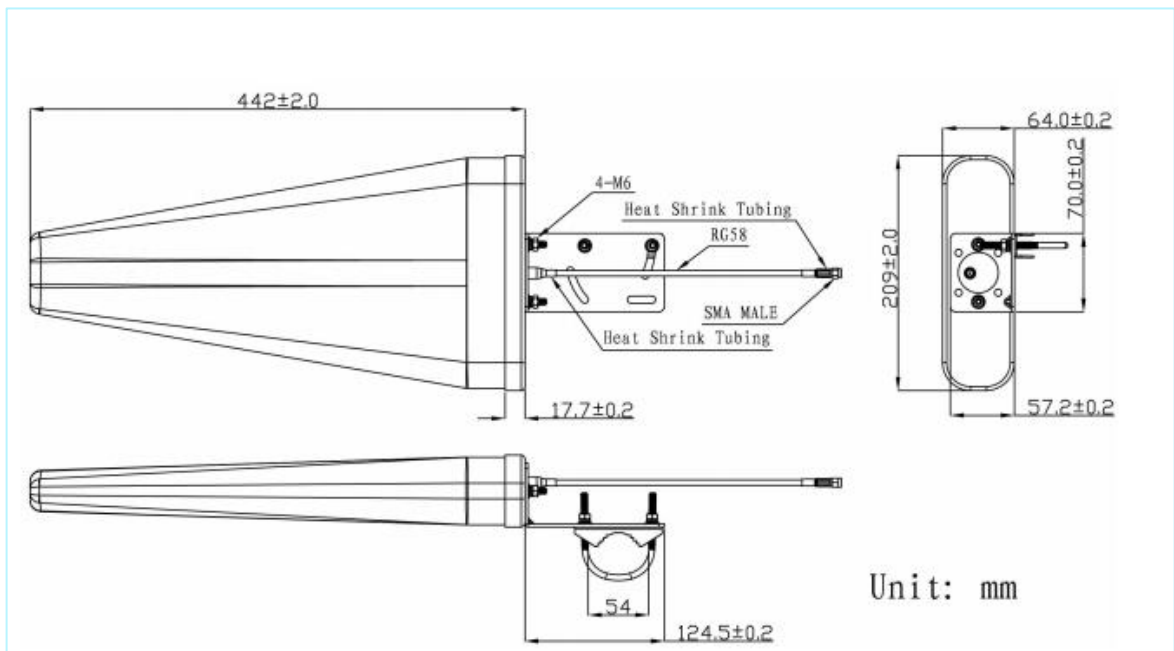

迈斯维WIFI&GSM天线

AN_GSM_101

机械尺寸

迈斯维WIFI&GSM天线

规格

项目	规格	
WIFI&GSM天线	频率范围	800~2500MHz
	极化	线性
	增益	11dBi
	V.S.W.R	< 2.0
	阻抗	50Ω
机械	电缆	RG58
	连接器	N/SMA或其它
	安装方法	螺母
	天线罩材料	ABS
环境	工作温度	-40°C~+85°C
	相对湿度	高达95%
	环保	符合ROHS标准

迈斯维WIFI&GSM天线

辐射方向图